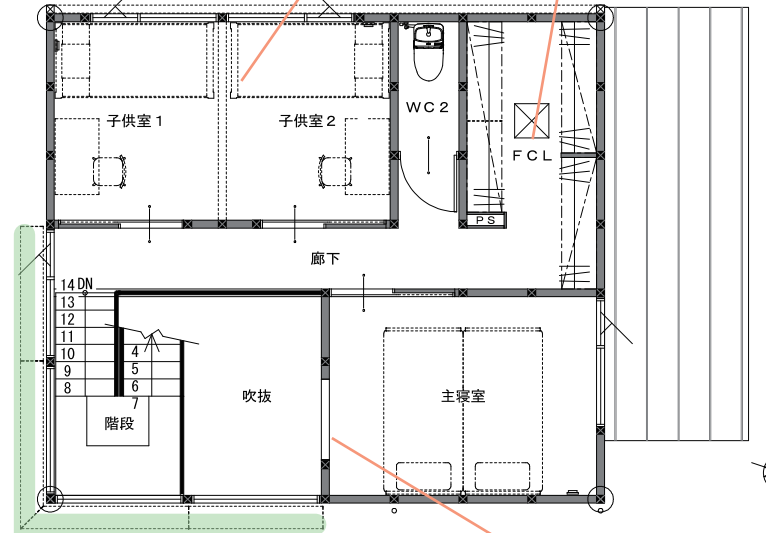

LOOK at POINT

1F

まとめ買いもOK
たっぷり収納のパントリー

見えないところもステンレス
こだわりのキッチンがステディア

奥行き大小の
コンパクトながら使える収納

玄関からの動線は3way
キッチンへ買い物袋をおろし
手洗いに直ぐアクセス出来るのも◎

自社製材の杉軒天
地産地消のこだわり

使い勝手×スタイリッシュ
ハイブリッド造作洗面台

来客も使うトイレは
間接照明でリッチな空間

ハイカウンターとオープン収納
部屋干しも出来る家事楽ポイント

書斎コーナーを兼ねる
スキップフロア
階段下は籠れる空間

1段下がったピットリビング
アカシア無垢材の床座を楽しむジャパニーズスタイル
高低のある空間は広々と個々の居場所を程よくミックス

収納アレンジとお掃除がラクな
ユニットバス

アトリエ建築家の 洗練されたデザイン

土地のパフォーマンスを最大限に活かした
コンパクトで使い勝手の良い快適空間
五感に響くデザインで日々を豊かに

家事楽動線で 家族の時間を増やす

日々の家事を楽しむ
嬉しい工夫がちりばめられた
ノンストレス動線

2F

家族構成に応じて
将来は2部屋に間仕切することもできます

衣替えがいらない
大容量のファミリークローゼット

ほどよい繋がり
と空気循環もか
ねるアクセント
になる内窓

たっぷり自然光を取り込む
L字に配置した窓

つながりを感じる 開放的なデザイン

気密測定と温熱計算により裏付けされた
高气密高断熱だからこそ実現できる
広がりのある自由空間