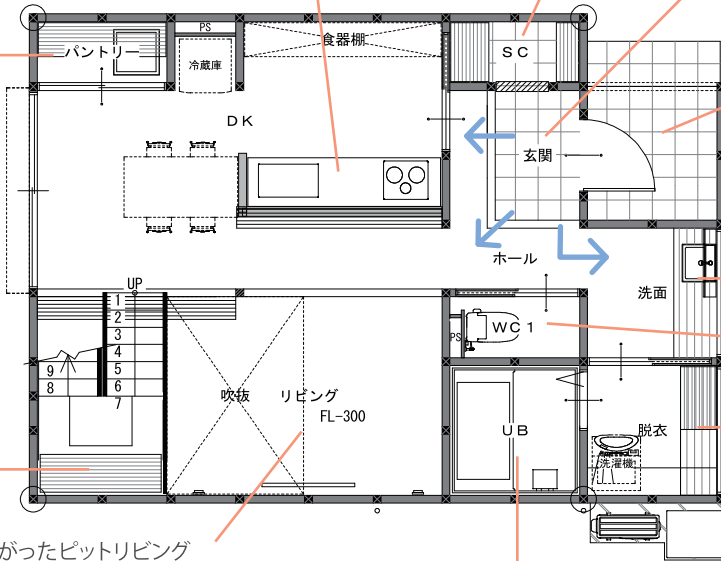

LOOK at POINT

1F

まとめ買いもOK
たっぷり収納のパントリー

見えないところもステンレス
こだわりのキッチンがステディア

奥行き大小の
コンパクトながら使える収納

玄関からの動線は3way
キッチンへ買い物袋をおろし
手洗いに直ぐアクセス出来るのも◎

自社製材の杉軒天
地産地消のこだわり

使い勝手×スタイリッシュ
ハイブリッド造作洗面台

来客も使うトイレは
間接照明でリッチな空間

ハイカウンターとオープン収納
部屋干しも出来る家事楽ポイント

書斎コーナーを兼ねる
スキップフロア
階段下は籠れる空間

1段下がったピットリビング
アカシア無垢材の床座を楽しむジャパニーズスタイル
高低のある空間は広々と個々の居場所を程よくミックス

収納アレンジとお掃除がラクな
ユニットバス

アトリエ建築家の 洗練されたデザイン

土地のパフォーマンスを最大限に活かした
コンパクトで使い勝手の良い快適空間
五感に響くデザインで日々を豊かに

家事楽動線で 家族の時間を増やす

日々の家事を楽しむ
嬉しい工夫がちりばめられた
ノンストレス動線

2F

家族構成に応じて
将来は2部屋に間仕切することもできます

衣替えがいらない
大容量のファミリークローゼット

ほどよい繋がり
と空気循環もか
ねるアクセント
になる内窓

たっぷり自然光を取り込む
L字に配置した窓

つながりを感じる 開放的なデザイン

気密測定と温熱計算により裏付けされた
高气密高断熱だからこそ実現できる
広がりのある自由空間